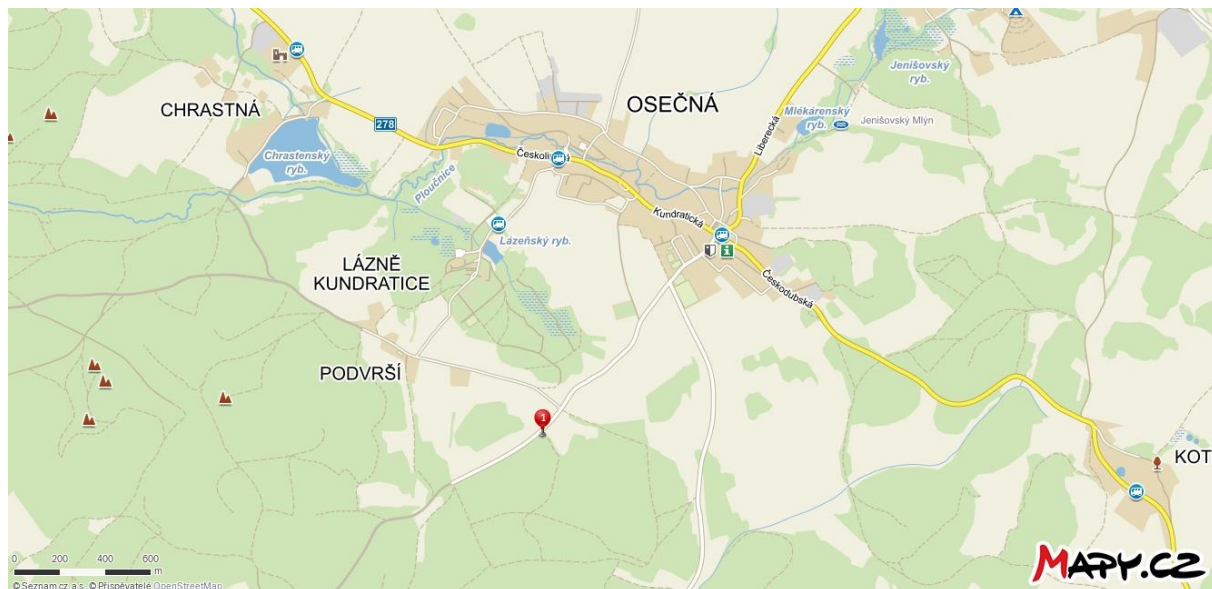

## 8.závod Bor cupu – rozpis

**Datum :** 22.2.2015

**Shromaždiště :** Osečná – Podvrší, 50.6866139N, 14.9097978E, parkoviště podél krajnice silničky směrem na JZ

**Závod na klasické trati s pevným pořadím kontrol, časovým limitem a mapovým překvapením (pokyny k mapovému překvapení budou přímo na mapě)**

**Parametry trati :** 8,5 km, 8 kontrol

**Casový limit :** 75 minut

**Start :** 00=10:00, intervalově – startovka bude zveřejněna v sobotu 21.2.

(start i cíl je přímo na shromaždišti)

**Mapa :** 1:10000, E=5m,